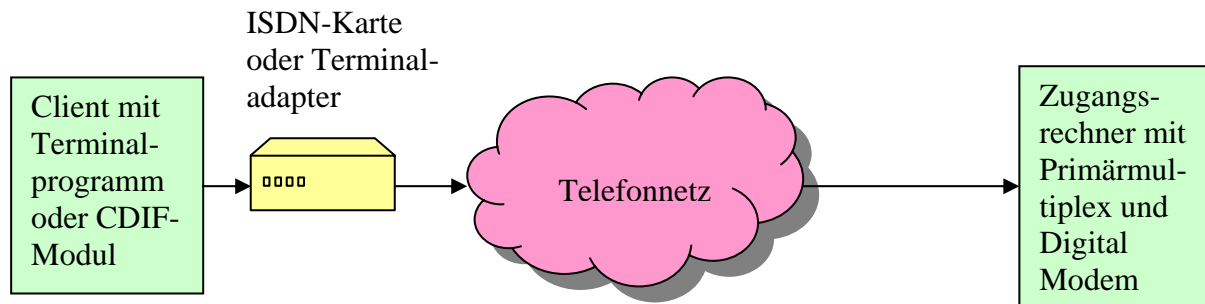

Interaktiver Zugang (inkl. PC-BOX / CDIF) über ISDN

Technische Daten

Rufnummer aus dem Telefonnetz in Abhängigkeit von den unterstützten ISDN Protokollen	HDLC	National	0 621 429920
		International	+49 621 429920
	X.75	National	0 621 429921
		International	+49 621 429921
	X.75/T.90	National	0 621 429922
		International	+49 621 429922
	V.110	National	0 621 429923
		International	+49 621 429923
Protokolle für den Transfer von Dateien im Terminalmodus und bei CDIF	X-Modem, Y-Modem (X-Modem 1024 Byte, kein Batch Mode)		

Verfügbare Lösungen

Für DOS Betriebssysteme

- PC-BOX für DOS (ISDN Version) - Vollwertiger Mailclient mit grafischer Oberfläche, Adressbuchfunktion, Scriptsprache und Archivierung, nur CAPI 1.1. Achtung, wird nicht mehr vermarktet
- Beliebige Terminalprogramm, das X- und Y-Modem unterstützt

Für Windows Betriebssysteme

- PC-BOX für Windows (ISDN Version) - Vollwertiger Mailclient mit grafischer Oberfläche, Adressbuchfunktion, Scriptsprache und Archivierung, nur CAPI 1.1. Achtung, wird nicht mehr vermarktet
- 3rd Party CDIF Produkte, z.B. Fa. EBUCONNECT
- Beliebige Terminalprogramm, das X- und Y-Modem unterstützt