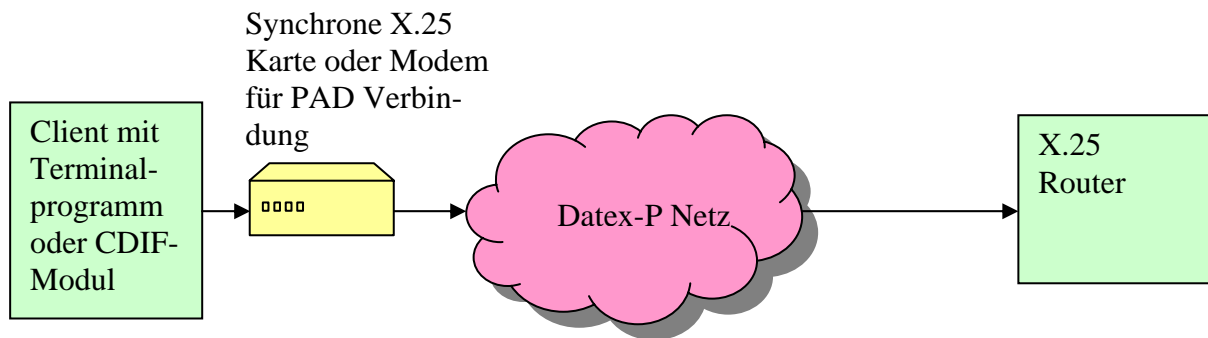

## Interaktiver Zugang (inkl. PC-BOX / CDIF) über X.25

### Technische Daten

Rufnummer im Datex-P Netz der Deutschen Telekom AG	456211223 (Sammelrufnummer)
Unterstützte Dienste bei Datex-P	Datex-P 10H, Datex-P 20F (PAD)
Protokolle für den Transfer von Dateien im Terminalmodus und bei CDIF	X-Modem, Y-Modem (X-Modem 1024 Byte, kein Batch Mode)